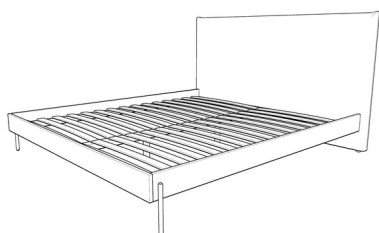

PARINKTYS:

Lova gali būti su daiktadėže (traukta audiniu ar natūralia oda).
Platus audinių ir natūralios odos pasirinkimas. Galimybė rinktis ąžuolo faneruoatės spalvą.