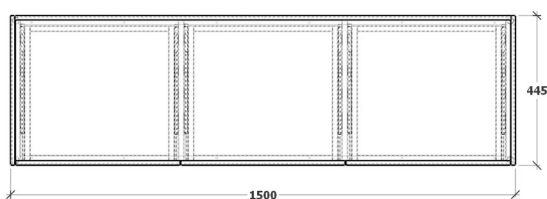

PARINKTYS:

Galimybė rinktis metalinio rėmo (juodą arba baltą) ir ąžuolo faneruotės spalvą.