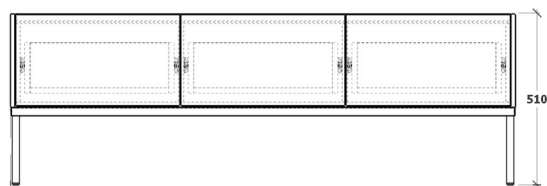

PARINKTYS:

Galimybė rinktis metalinio rėmo (juodą arba baltą) ir ąžuolo faneruotės spalvą.