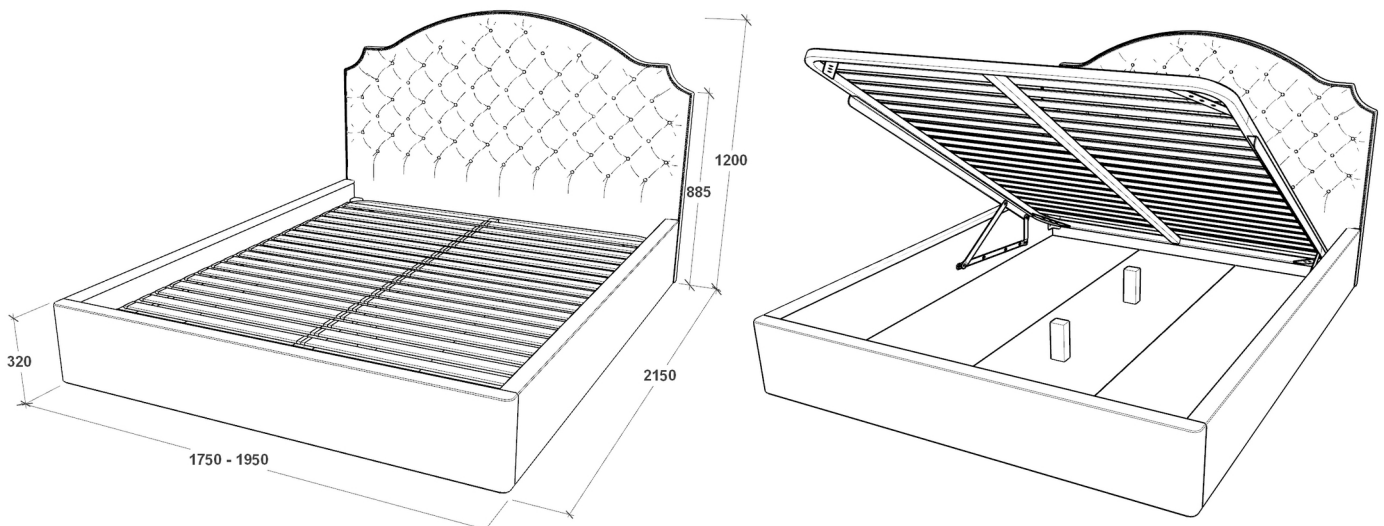

OPERA BED

UPHOLSTERY:

Upholstered with easy clean, water repellent fabric.

Tufted headboard.

OPTIONS:

Different types of fabrics and leathers for the cover. Wide selection of colors for decorative nailheads. With bedding box.

APMUŠALAS:

Lengvai valomas, vandeniui atsparus audinys.

Lovūgalis su įtraukimais.

PARINKTYS:

Platus audinių ir natūralios odos pasirinkimas. Galimybė rinktis dekoratyvinių vinučių spalvą. Su daiktadėže.

A D O
FURNITURE