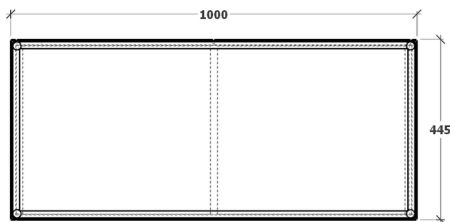

PARINKTYS:

Galimybė rinktis metalinio rėmo (juodą arba baltą) ir ąžuolo faneruotės spalvą.