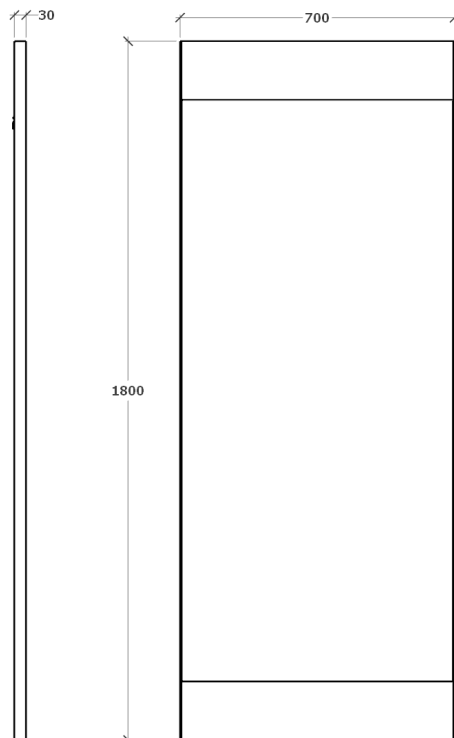

DROP MIRROR

MIRROR:

Clear.

FRAME:

Powder coated steel and Oak veneered board, wax finish (matt).

OPTIONS:

Metal powder coated (black or white).

VEIDRODIS:

Skaidrus.

RĖMAS:

Metalas, dažytas miltelininiu būdu ir ąžuolo faneruotė, padengta vašku.

PARINKTYS:

Galimybė rinktis metalinio rėmo spalvą (juodą arba baltą).

Back Side

A D O
FURNITURE