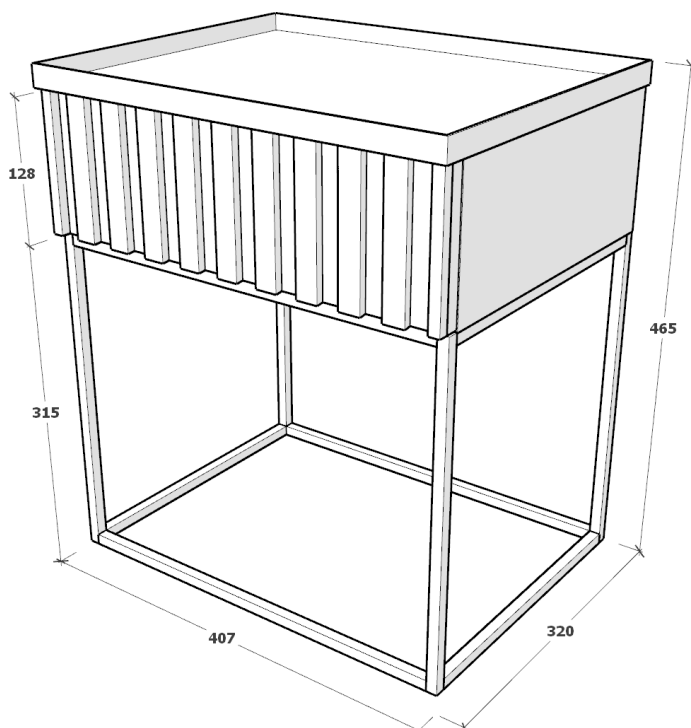

CUT SIDE TABLE

FRAME:

Oak veneered board and solid Oak slats. Drawer included.

BASE:

Powder coated steel frame with plastic pads.

OPTIONS:

Metal frame powder coated (black or white). Several Oak stain choices.

KONSTRUKCIJA:

Ažuolo fanerotė ir natūralaus ąžuolo juostos. Su stalčiumi.

RĖMAS:

Metalas, dažytas miltelinio būdu, su plastikiniais padukais.

PARINKTYS:

Galimybė rinktis metalinio rėmo (juodą arba baltą) ir ąžuolo fanerotės spalvą.