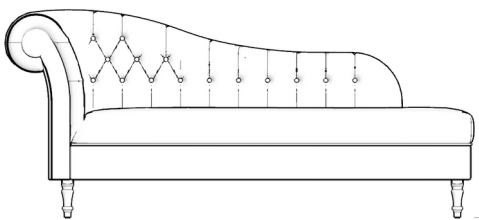

APMUŠALAS:

Lengvai valomas, vandeniui atsparus audinys. Atlošas su įtraukimais.

ATRAMOS:

Natūralus ąžuolas, padengtas vašku.

PARINKTYS:

Platus audinių ir natūralios odos pasirinkimas. Galimybė rinktis kojelių spalvą.