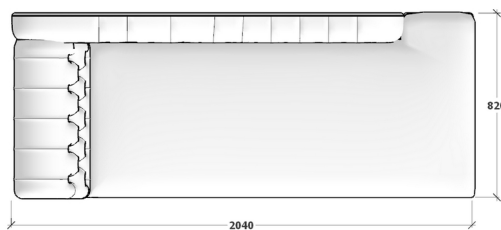

APMUŠALAS:

Lengvai valomas, vandeniui atsparus audinys. Atlošas su įtraukimais.

ATRAMOS:

Natūralus ąžuolas, padengtas vašku.

PARINKTYS:

Platus audinių ir natūralios odos pasirinkimas. Galimybė rinktis kojelių spalvą.