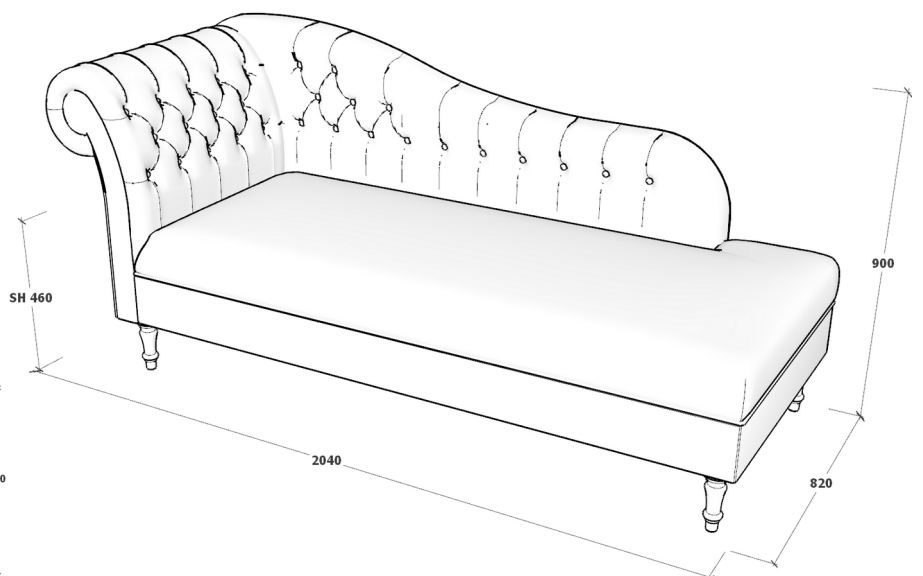

APMUŠALAS:

Lengvai valomas, vandeniui atsparus audinys. Atlošas su įtraukimais.

ATRAMOS:

Natūralus ąžuolas, padengtas vašku.

PARINKTYS:

Platus audinių ir natūralios odos pasirinkimas. Galimybė rinktis kojelių spalvą.